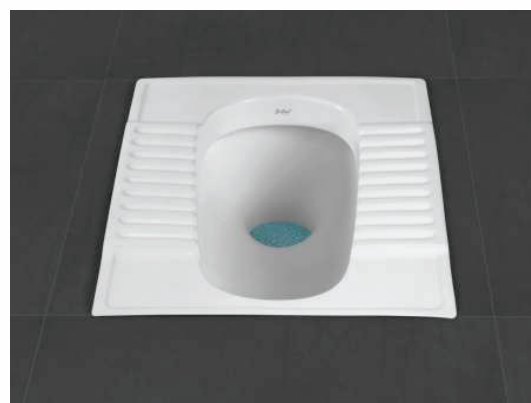

orissa pan 23"

Code 1002
Pan
L 590 W 430 H 290mm /
L 23" W 17" H 11.5"