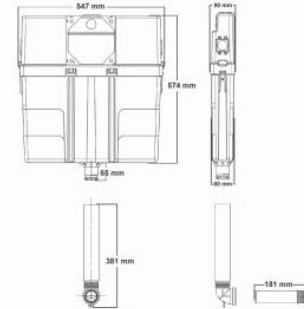

URINAL

eva
Code 1096
Urinal
L 520 W 300 H 245mm /
L 20.5" W 12" H 10"

large
Code 1031
Urinal
L 600 W 395 H 365mm /
L 23.5" W 15.5" H 14.5"

flat back
Code 1030
Urinal
L 270 W 315 H 140mm /
L 10.5" W 12.5" H 5.5"

urinal partition
Code 1095
L 685 W 350 H 130mm /
L 27" W 14" H 5"

squatting

Code 1032
Urinal
L 450 W 360 H 110mm /
L 18" W 14" H 4.5"

c.t. pan 20"

Code 1003
Pan
L 515 W 420 H 200mm /
L 20.5" W 16.5" H 8"

orissa pan 20"

Code 1024
Pan
L 520 W 410 H 240mm(9.5") /
L 20.5" W 16" H 9.5"

orissa pan 23"

Code 1002
Pan
L 590 W 430 H 290mm /
L 23" W 17" H 11.5"

orissa pan 21"

Code 1001
Pan
L 530 W 410 H 285mm (11.5") /
L 21" W 16" H 11"

pa trap
Code 1033

s trap
Code 1034

CISTERN & ACCESSORIES

cistern L.L.C. 10 ltr.
Code 01
L 465 W 410 H 340mm /
L 18.5" W 16" H 13.5"

cistern dual flush 10 ltr.
Code 08
L 440 W 390 H 130mm /
L 17.5" W 15.5" H 5"